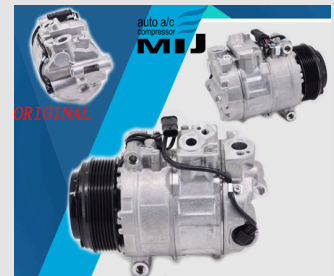

BENZ
MIJ-T1298
MERCEDES BENZ MP4 TRUCK
8PV 145MM. 24V.
เมอร์เซเดส เบนซ์ MP4 ทรัค

BENZ
MIJ-T1303-A
BENZ W246 B186/B200 1.6 2012-2015
DENSO(6SEU16C) 5PV.115MM.12V
เบนท์ W246B180/B200 1.6 2012-2015

BENZ
MIJ-T1318-1A
M BENZ W213 E200 200L Y2016
6PV.110MM. 12V.
เบนท์ W213 E200 200L ปี2016

BENZ
MIJ-T1318
M BENZ W213 E200 200L Y2016
7PV.115MM. 12V.
เบนท์ W213 E200 200L ปี2016

BENZ
MIJ-T1325-A
BENZ W204/212 6SBU16C R134a
DENSO:347100-8060 6PK.110MM.12V
เบนท์ W204/212 6SBU16C R134a

MERCEDES BENZ
MIJ-T1326-A
Mercedes Benz C250 CGI Y2009~/E250 CGI
DENSO(6SEU16C) 6PK.12V 110MM
เบนท์ C250 CGI/E250 CGI ปี2009~

MERCEDES BENZ
MIJ-T1327-A
Mercedes Benz GLK 200 CDI 220 Y2009~
DENSO(6SEU16C) 6PK.12V 110MM
เบนท์ GLK 200 CDI 220 ปี2009~

SMART
MIJ-T1344-A
SMART FORFOUR/RENAULT TWINGO III 2014~
VALEO(DKV-09Z) 6PK.12V
วอลโว่ XC60.70/S80.60/3.0T6/3.2 ปี2010~