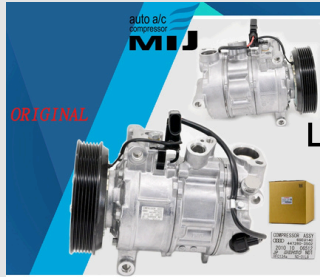

AUDI MIJ-T1228-2
AUDI R8-Q7
7SEU17C (DENAO)
ออดี้ R8-Q7 7SEU17C

AUDI MIJ-T1228-2A
AUDI R8-Q7
7SEU17C (Denso)
ออดี้ R8-Q7 7SEU17C

AUDI MIJ-T1228A
AUDI-Q7.6PK130mm

AUDI MIJ-T1243
AUDI A6(C7).11~
6PK. 130MM. 12V
ออดี้ A6(C7).11~

AUDI MIJ-T1343-A
AUDI A4/1.9 TDi
DENSO(6SEU12C) 4PV.110MM. 12V.
ออดี้ A4 1.9 TDi

AUDI MIJ-T1359-A
AUDI TT A13/A4/Q2/Q3/Q5 Y2015~2018
VW GOLF MK7/7.5/CADDY/POLO/TIGUAN
DENSO(6SES14C) 6PK. 12V. 110MM
ออดี้ TT.A13/A4/Q2/Q3/Q5 ปี2015-~ไฟล์ด์สวาเกน

AUDI

ORIGINAL

AUDI MIJ-T1386-A

AUDI A4 (B5) 1994-2001/A6(C5)1997-2005/A8(4D) 1994-2005
SKODA 2.5 2002-2008/VOLKSWAGEN PASSAT (B5,B5.5) 1996-2005
DENSO(7SRU16C) 6PK 12V 115MM
ออดี A4 1994-2001/A6 1997-2005/A8 1994-2005/VW พาสาต 1996-2005