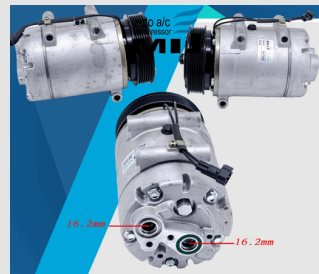

FORD MIJ-T1135
FORD FOCUS II 2.0TDCi Y2003~
6PK 12V 126mm
ฟอर्ड ไฟกัส 2.0ปี 2003~