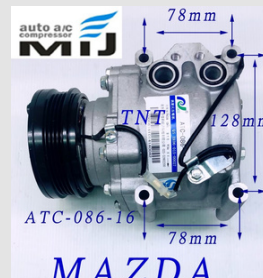

**MAZDA
MIJ-T1251**
MAZDA CX-7 2007~2010/MAZDA 5
6PK.104MM. 12V
มาสด้า CX-7 2007~2010/มาสด้า 5

**MAZDA
MIJ-T149-1**
MAZDA 2 1.3/1.5 Y2007-2005
6PK 121MM 12V
มาสด้า 2 1.3/1.5 ปี 2007-2015

MAZDA MIJ-T149
 MAZDA 2 1.3/1.5 Y2007-2015
 V08A1AC4AD 120mm. 6PV. 12V.
 มาสด้า 2 1.3/1.5 ปี 2007-2015

MAZDA MIJ-T149
 MAZDA 2 1.3/1.5 Y2007-2005
 6PV 120MM. 12V
 มาสด้า 2 1.3 /1.5 ปี 2007-2015

MAZDA MIJ-T149
 MAZDA 2 1.3/1.5 Y2007-2005
 6PV 121MM. 12V
 มาสด้า 2 1.3 /1.5 ปี 2007-2015

MAZDA MIJ-T1603
 MAZDA 3 Y2019
 6PV. 116MM. 12V.
 มาสด้า 3 ปี 2019

MAZDA MIJ-T1650
 MAZDA 2 Skyactiv Y2015-2018
 6PV. 113MM 12V
 มาสด้า 2 สกายแอคทีฟ ปี 2015-2018 ดีเซล

MAZDA MIJ-T610-1
 MAZDA Protege L 1.5L/1.8L 95-98.4PK.106mm
 มาสด้า

MAZDA MIJ-T610
 MAZDA 323V(BA)1.3-2.0 94-98.4PK.109mm
 มาสด้า