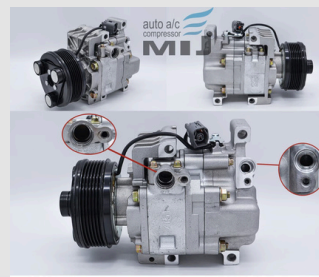

**MAZDA
MIJ-T1251**
MAZDA CX-7 2007~2010/MAZDA 5
6PK.104MM. 12V
มาสด้า CX-7 2007~2010/มาสด้า 5