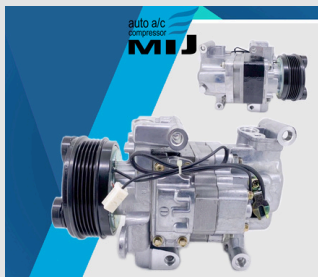

**MAZDA
MIJ-T021-3**
MAZDA HD 7H13
132mm. 1GA. 12v.
มาสด้า HD 7H13

**MAZDA
MIJ-T032**
MAZDA SD-7H15
1A. 132MM. 12V.
มาสด้า SD-7H15

**FORD/MAZDA
MIJ-T107-1A**
FORD RANGER 2.5TD.02~12
MAZDA BT-50.06~11/B2500.99~06
HS-15(HCC).1GA.140MM.12V
ฟอร์ด เรนเจอร์/มาสด้า BT50/B2500

**FORD/MAZDA
MIJ-T107-1A**
FORD RANGER 2.5TD.02~12
MAZDA BT-50.06~11/B2500.99~06
HS-15(HCC).1GA.140MM.12V
ฟอร์ด เรนเจอร์/มาสด้า BT50/B2500

**MAZDA
MIJ-T1100**
Mazda 2 1.6
6PV 12v.115MM
มาสด้า 2 /1.6

**MAZDA
MIJ-T1101**
MAZDA 3 1.4/1.6 Y2003-2008
6PV .130MM. 12V.
มาสด้า . 1.4/1.6 ปี2003-2008

**MAZDA
MIJ-T1102**
MAZDA 3 2.0L
5PV 12v.105MM
มาสด้า 3 2.0L

**MAZDA
MIJ-T114-A**
MAZDA 3 2.0 / MAZDA 5 Y2005
5PV 105mm. 12V.
มาสด้า3. 2.0 /มาสด้า 5 ปี2005

**MAZDA
MIJ-T114**
MAZDA 3 2.0 Y2005-2009/MAZDA 5 Y2005
5PK 104MM. 12V
มาสด้า 3 2.0 ปี2005 -2009/มาสด้า 5 ปี2005