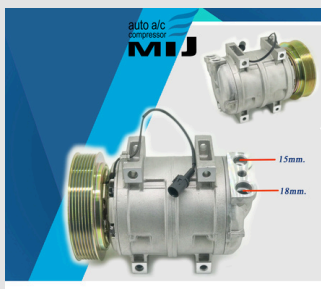

**MITSUBISHI
MIJ-T043-4**
MITSUBISHI - L200
DKS=SD 140mm. 7PV 12V.
มิตซูบิชิ L200 DKS=SD