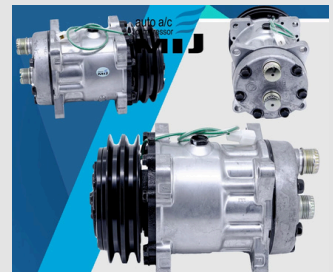

DEUTZ
MIJ-T1123
AGROTRON
7H15 2GA 24V (O-ring)
รถแทรกเตอร์ ดอยล์