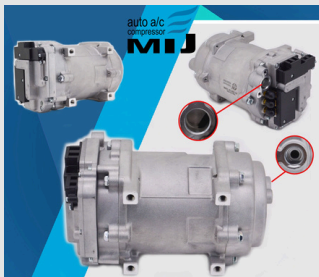

CHINA
MIJ-T1296
COMPRESSOR CHINA CAR
8PV 124MM 12V.
คอมแอร์รถจีน 8PV

CHINA

CHINA
MIJ-T138
CAMC / Sany Truck
V-5 2A.132MM. 24V.
ซีเอ็มซี ชันนี่ ท럭

CHINA
MIJ-T139
ATC-066-10 (China Car)
4PK.102MM. 12V.
คอมจีน เอ ที ซี

CHINA
MIJ-T140
China Car ATC-066-C2
4PK.102MM. 12V.
คอมจีน เอ ที ซี

CHINA
MIJ-T1507
CHINA CAR
7H15 126mm. 2GA 24v.
รถ จีน 7H15

VOLT
MIJ-T1525-A
VOLT HYBRID CAR
E26A96A-0032A hybrid
รถยนต์ไฟฟ้าขนาดเล็ก VOLT hybrid

BYD
MIJ-T1528-A
EM2E-8103020A ACA46A(FD28HA) FOR
BYD Dolphin BYD yuan plus BYD ATTO 3
คอมแอร์ รถไฟฟ้า BYD YEAR 2023

GWM
MIJ-T1529-A
GWM ORA GOOD CAT
คอม ไฮบริด GWM ORA GOOD CAT

NETA
MIJ-T1530-A
NETA V E26A3501A-11
เน็ต้า วีรถยนต์ไฟฟ้า