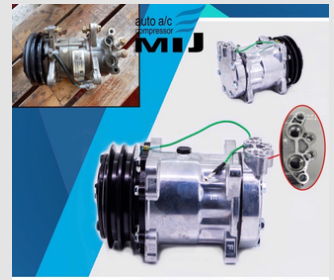

CHINA
MIJ-T1507
CHINA CAR
7H15 126mm. 2GA 24v.
รถ จีน 7H15