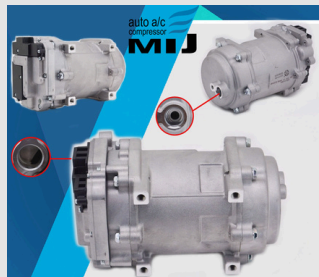

MIJ-T1614
คอมเพรสเซอร์เครื่องปรับอากาศ
รถยนต์ไฟฟ้า 12 v.